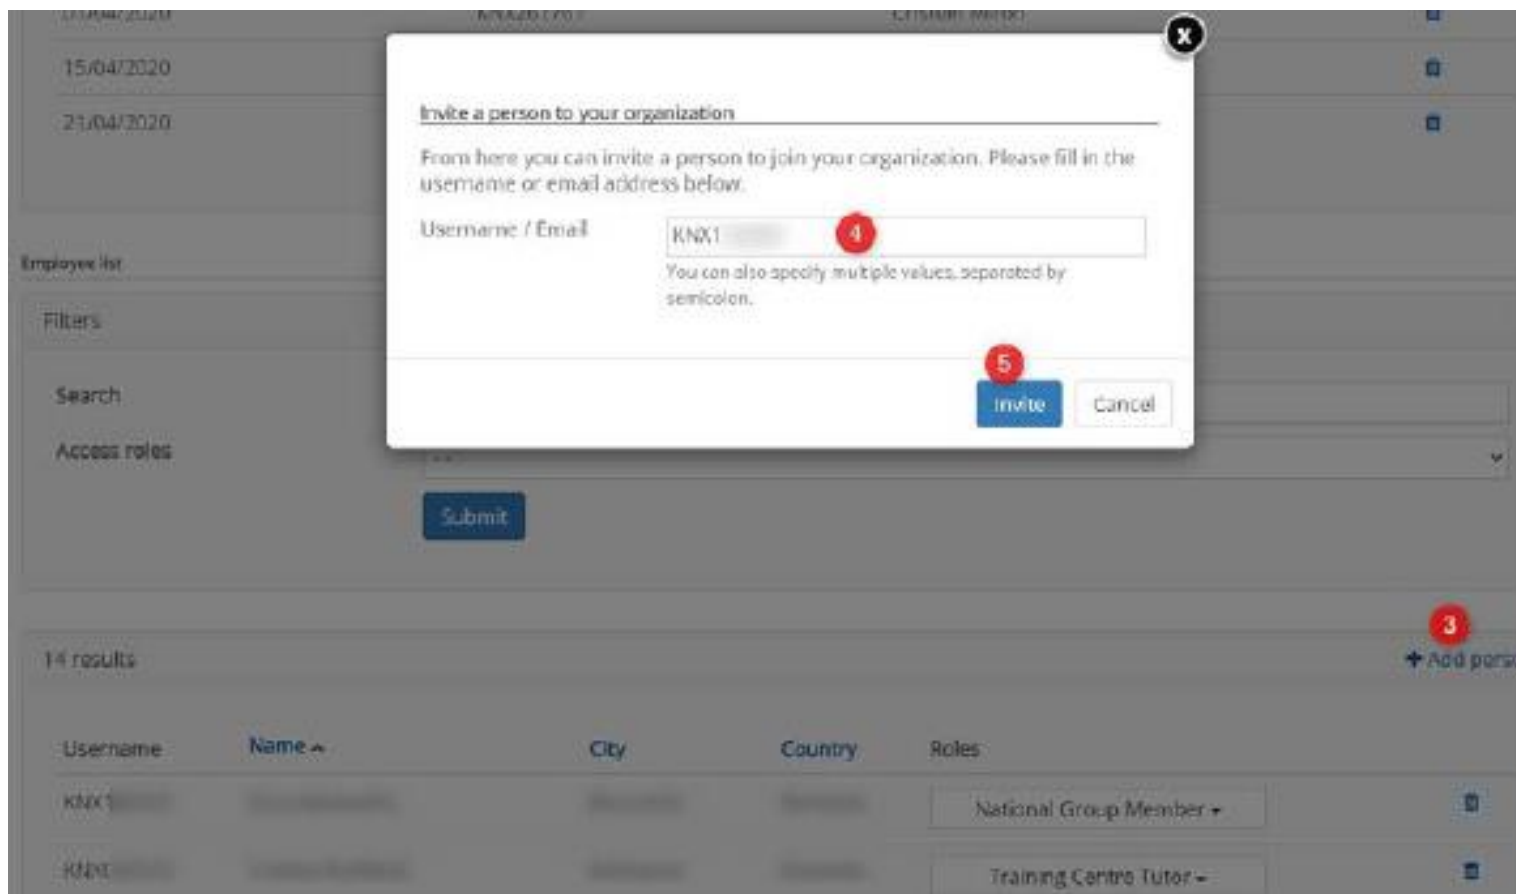

1. Přihlaste se ke svému účtu MyKNX
2. Vyberte svůj profesionální účet vpravo nahoře ve svém účtu MyKNX (1)
3. Klikněte na Můj účet (2) / Členové organizace (3)

The screenshot shows the ETS eCampus website interface. At the top right, there is a navigation bar with 'ETS eCampus', 'National Group' (with a red circle '1' next to it), and 'Log out'. Below this, there is a language selector 'English' and a shopping cart icon (with a green circle '1') and a user profile icon (with a green circle '2'). The main navigation bar is green and contains 'Shop', 'Support', 'My account' (with a red circle '2'), and 'Downloads'. Below the navigation bar, there is a grid of menu items: 'Documents' (with sub-items: Orders, Offers, Signatures), 'Training Centre' (with sub-items: Profile, Courses, Students, Exam tool, Survey reports, Training Documentation, News & Resources), 'National Group' (with sub-items: News & Events, Homepage introduction, Partners, Downloads, Customer projects), 'Applications', 'Profile', 'Organization members' (with a red circle '3'), 'Products', and 'Vouchers'.

Hodnocení KNX partnerů - Angažovanost

4.

Klikněte na Přidat osobu (3) a zadejte uživatelské jméno MyKNX (4) partnera KNX a pozvěte ho (5) do vaší národní skupiny nebo uživatelského klubu.

5.

Partner obdrží e-mail, ve kterém bude požádán o připojení k národní skupině nebo uživatelskému klubu. Jakmile partner přijme pozvánku, bude přidán do vaší národní skupiny nebo uživatelského klubu.